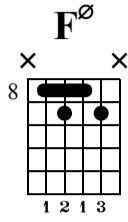

"On My Mind"

Acoustic Guitar Tutorial
Jorja Smith

Words & Music by Jorja Smith

Standard tuning

$\text{♩} = 68$

Intro

B \flat m9(no5) **F \emptyset** **Fdim/D** **E \flat m9(no5)** **E \flat m7** **Fm7** **B \flat m9(no5)** **F \emptyset** **Fdim/D**

s.guit.

let ring let ring - - - - - let ring let ring let ring let ring - - - - -

T	13	13	9	6	6	6	7	9	13	13	9	6
A	13	13	8	4	6	6	6	8	13	13	8	4
B	11	11	9 \ 4	6	4	4	4	8	11	11	9 \ 4	6
B	13	13	8	5	6	6	6	8	13	13	8	5

Verse

E \flat m7 **B \flat m9(no5)** **F \emptyset** **Fdim/D** **E \flat m9(no5)** **E \flat m7** **Fm7**

let ring let ring let ring let ring - - - - - let ring let ring - - - - -

T	6	6	6	13	13	9	6	6	6	7	9
A	6	6	6	13	13	8	4	6	6	6	8
B	4	4	4	11	11	9 \ 4	6	6	4	4	8
B	6	6	6	13	13	8	5	6	6	6	8

B \flat m9(no5) **F \emptyset** **Fdim/D** **E \flat m7**

let ring let ring - - - - - let ring let ring

Tap on body of guitar

T	13	13	9	6	6	6	6
A	13	13	8	4	6	6	6
B	11	11	9 \ 4	6	4	4	4
B	13	13	8	5	6	6	6